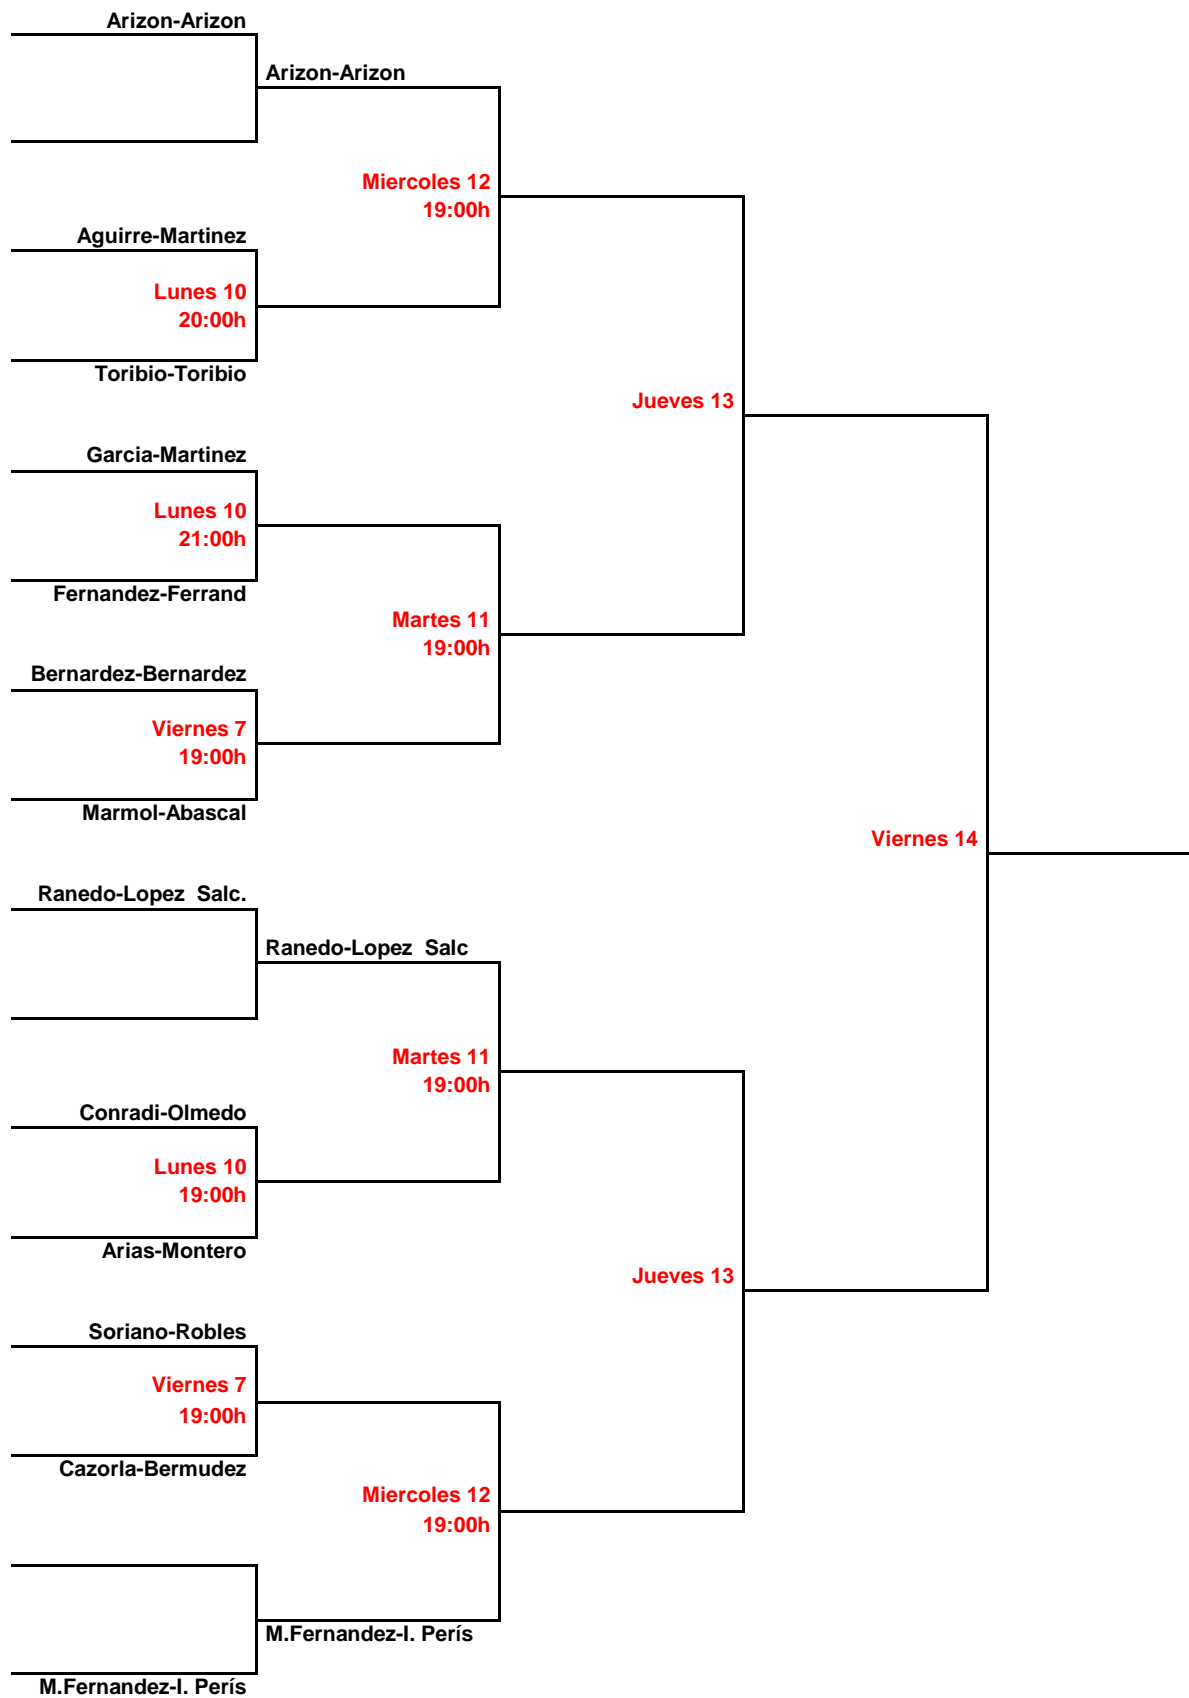

TORNEO PADEL LABRADORES MAYO 2010

TORNEO PADEL LABRADORES MAYO 2010

CUADRO PRINCIPAL FEMENINO