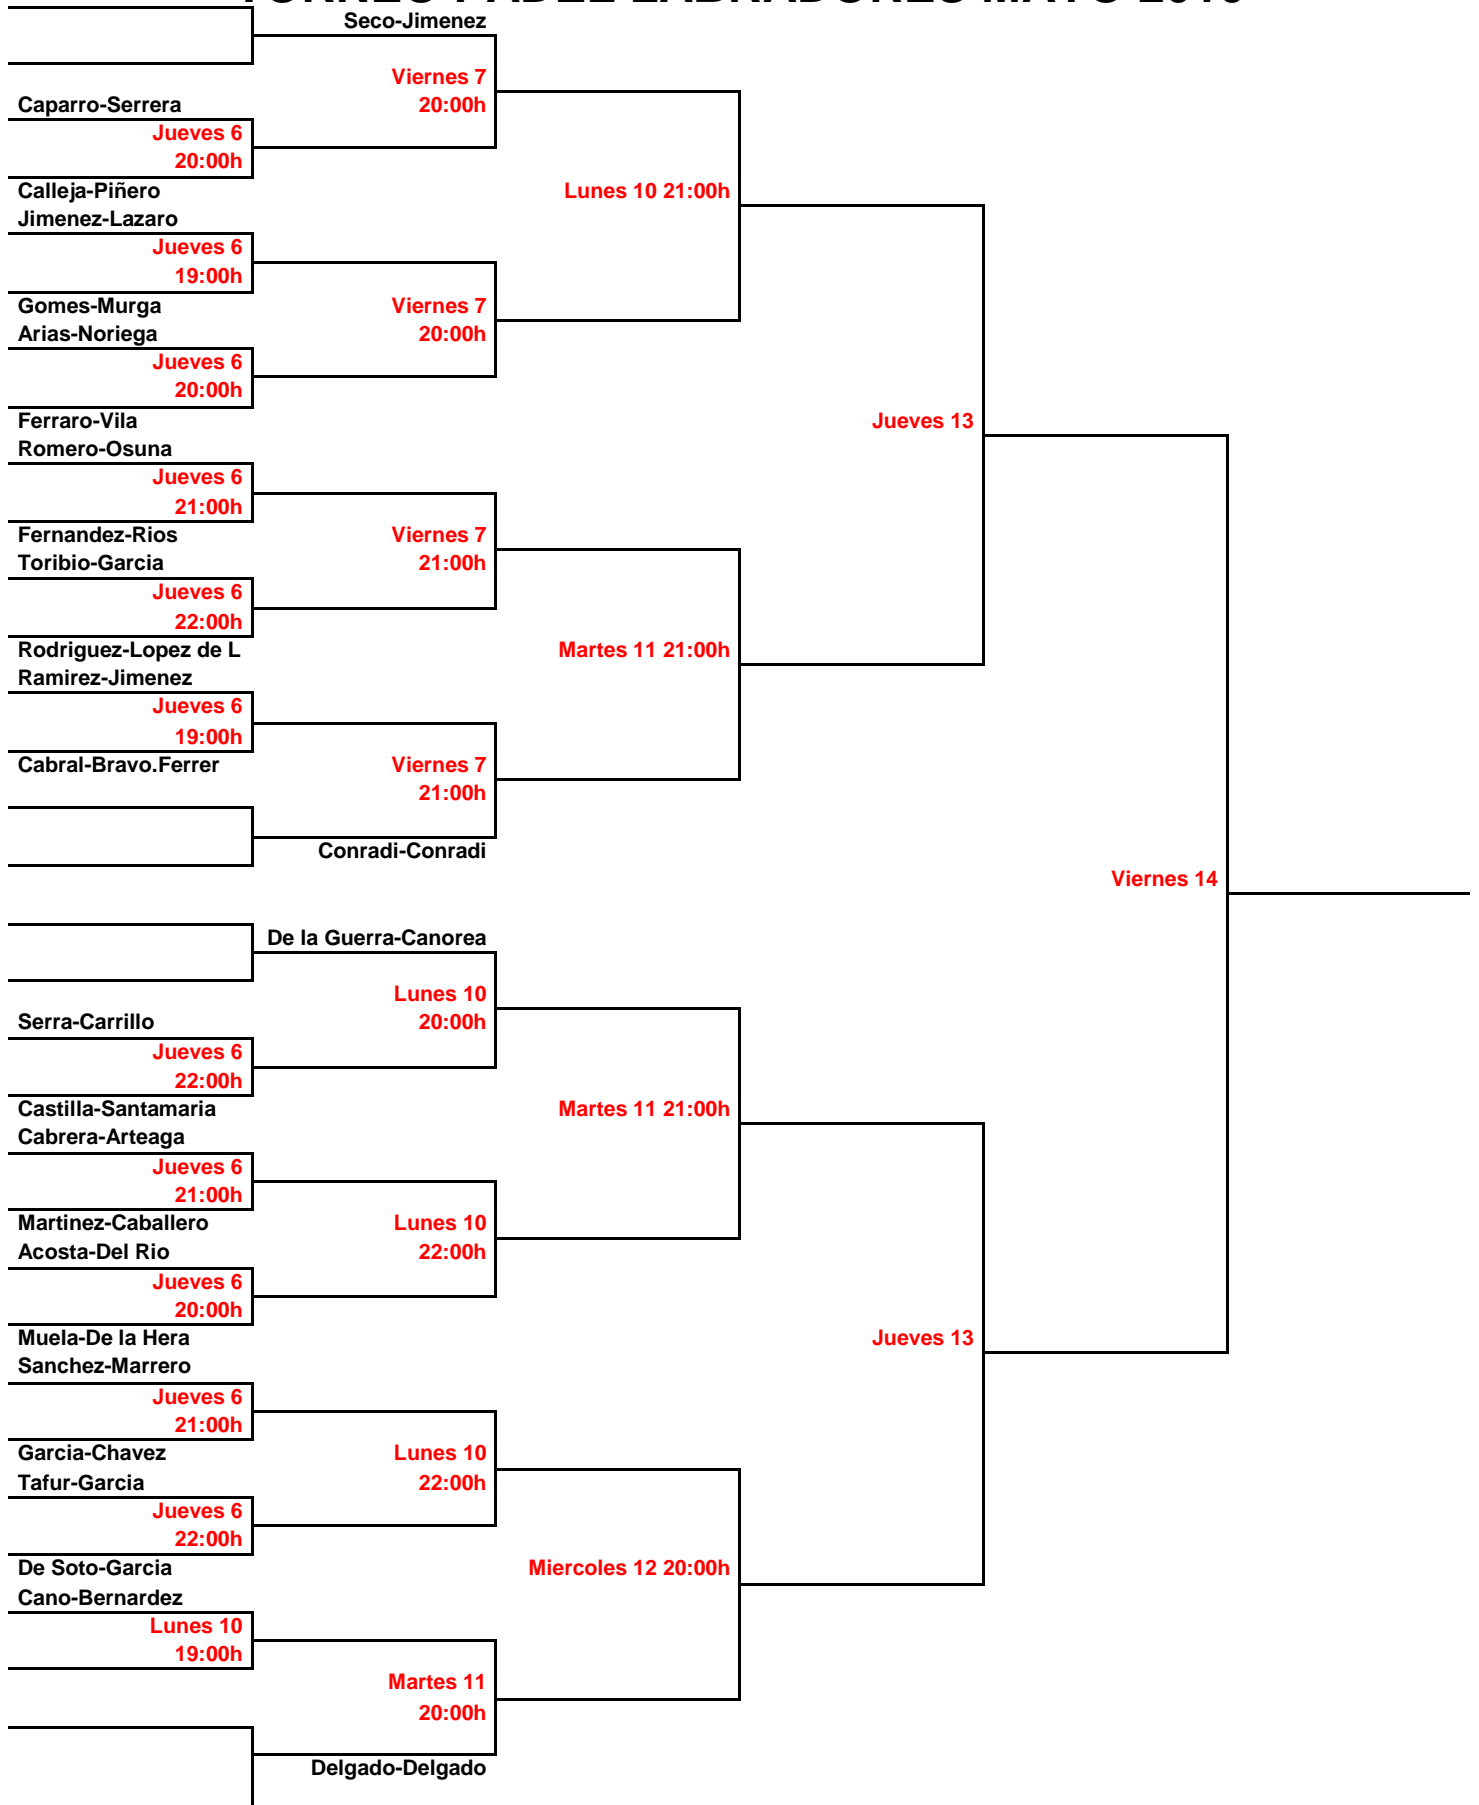

TORNEO PADEL LABRADORES MAYO 2010

TORNEO PADEL LABRADORES MAYO 2010

CUADRO PRINCIPAL MASCULINO