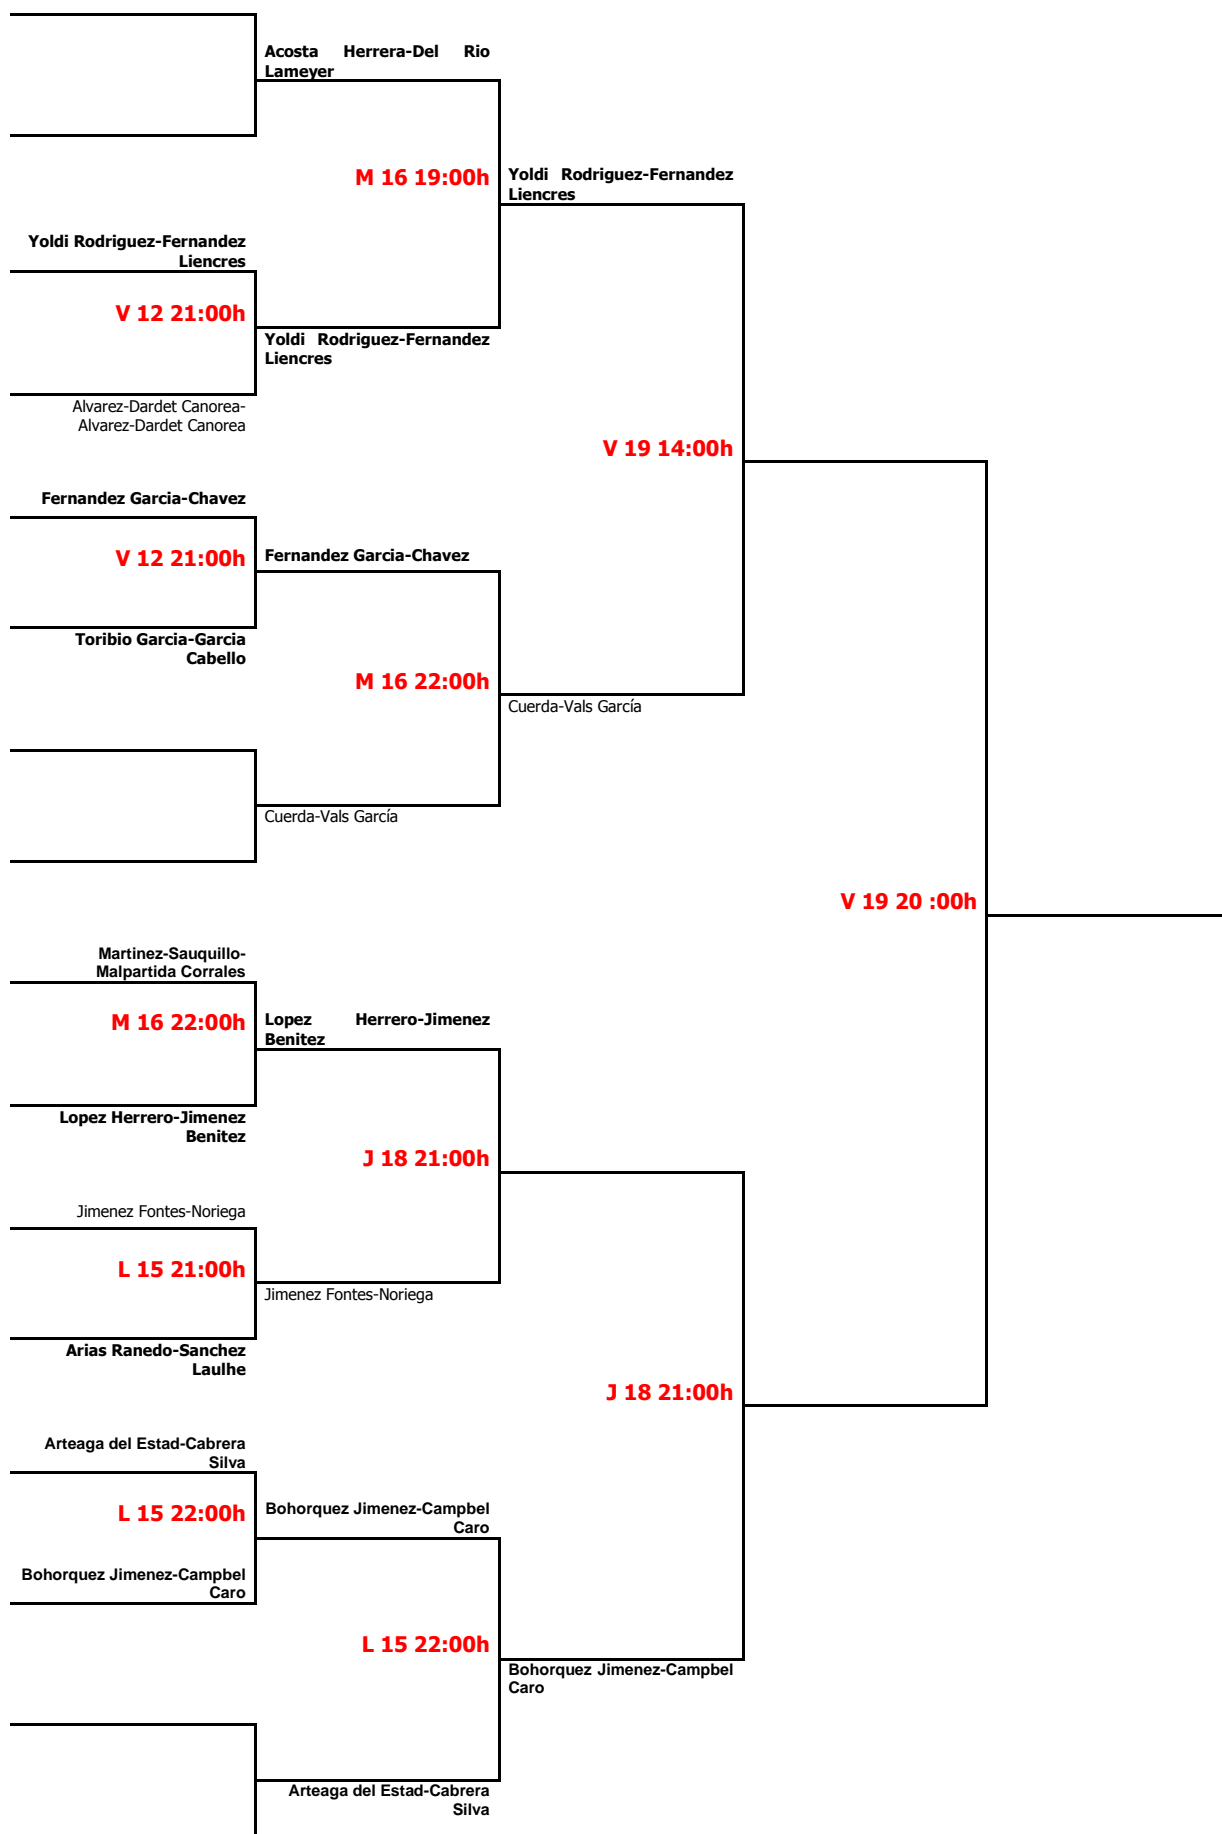

TORNEO PADEL LABRADORES NOVIEMBRE 2010

CUADRO CONSOLACION MASCULINO